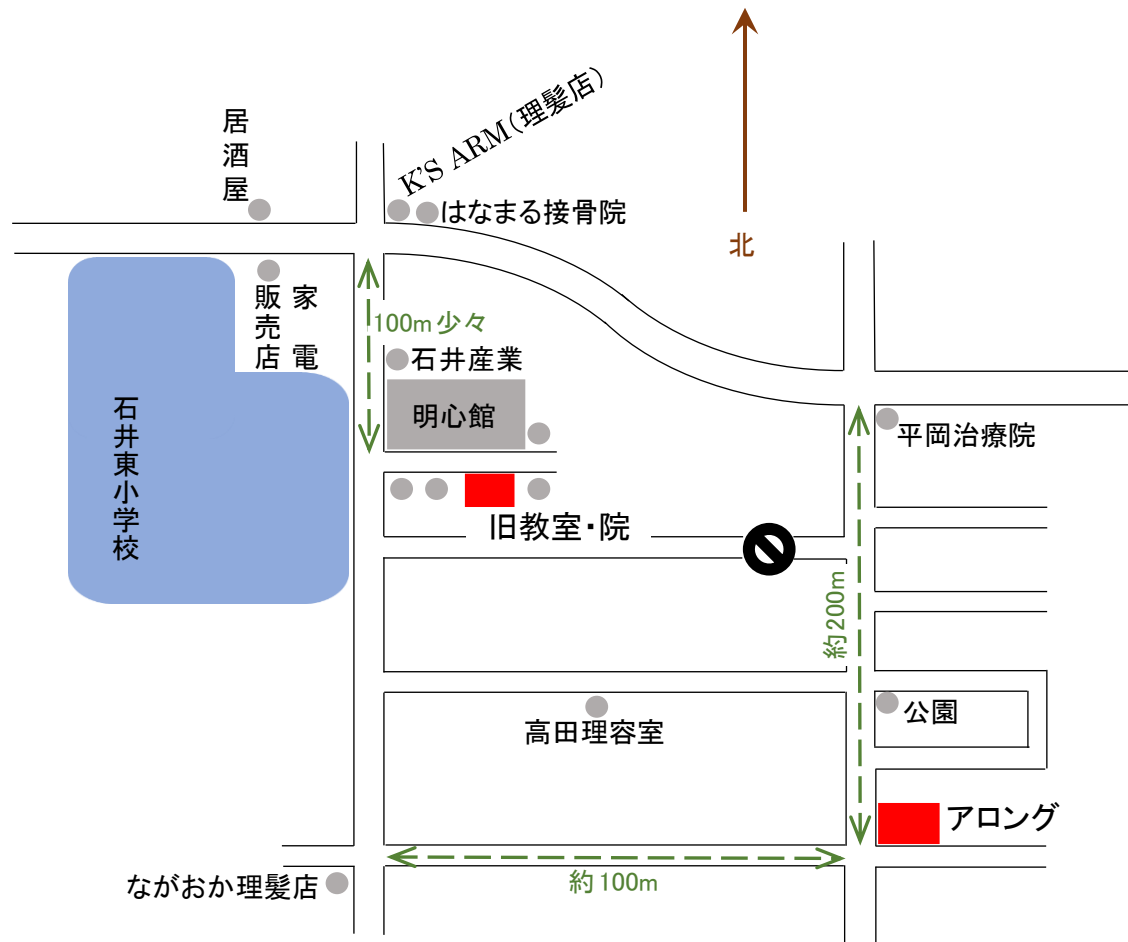

旧教室・院（北土居）をご存知の方へ

新教室・院は、旧教室・院から南東へ一六〇メートルの所に
位置します。歩いて三分です。

アロング家庭教師センター／整体院アロング
愛媛県 松山市 今在家 二丁目 六番 十号
電話:089-948-9700／090-5919-3160

<https://alongkkc.com/> 個別対応学習指導(PC サイト)

個別対応学習指導(スマートフォン用サイト) <https://alongkkc.com/mob/>

<https://alongkkc.com/rjt/> 整体施術