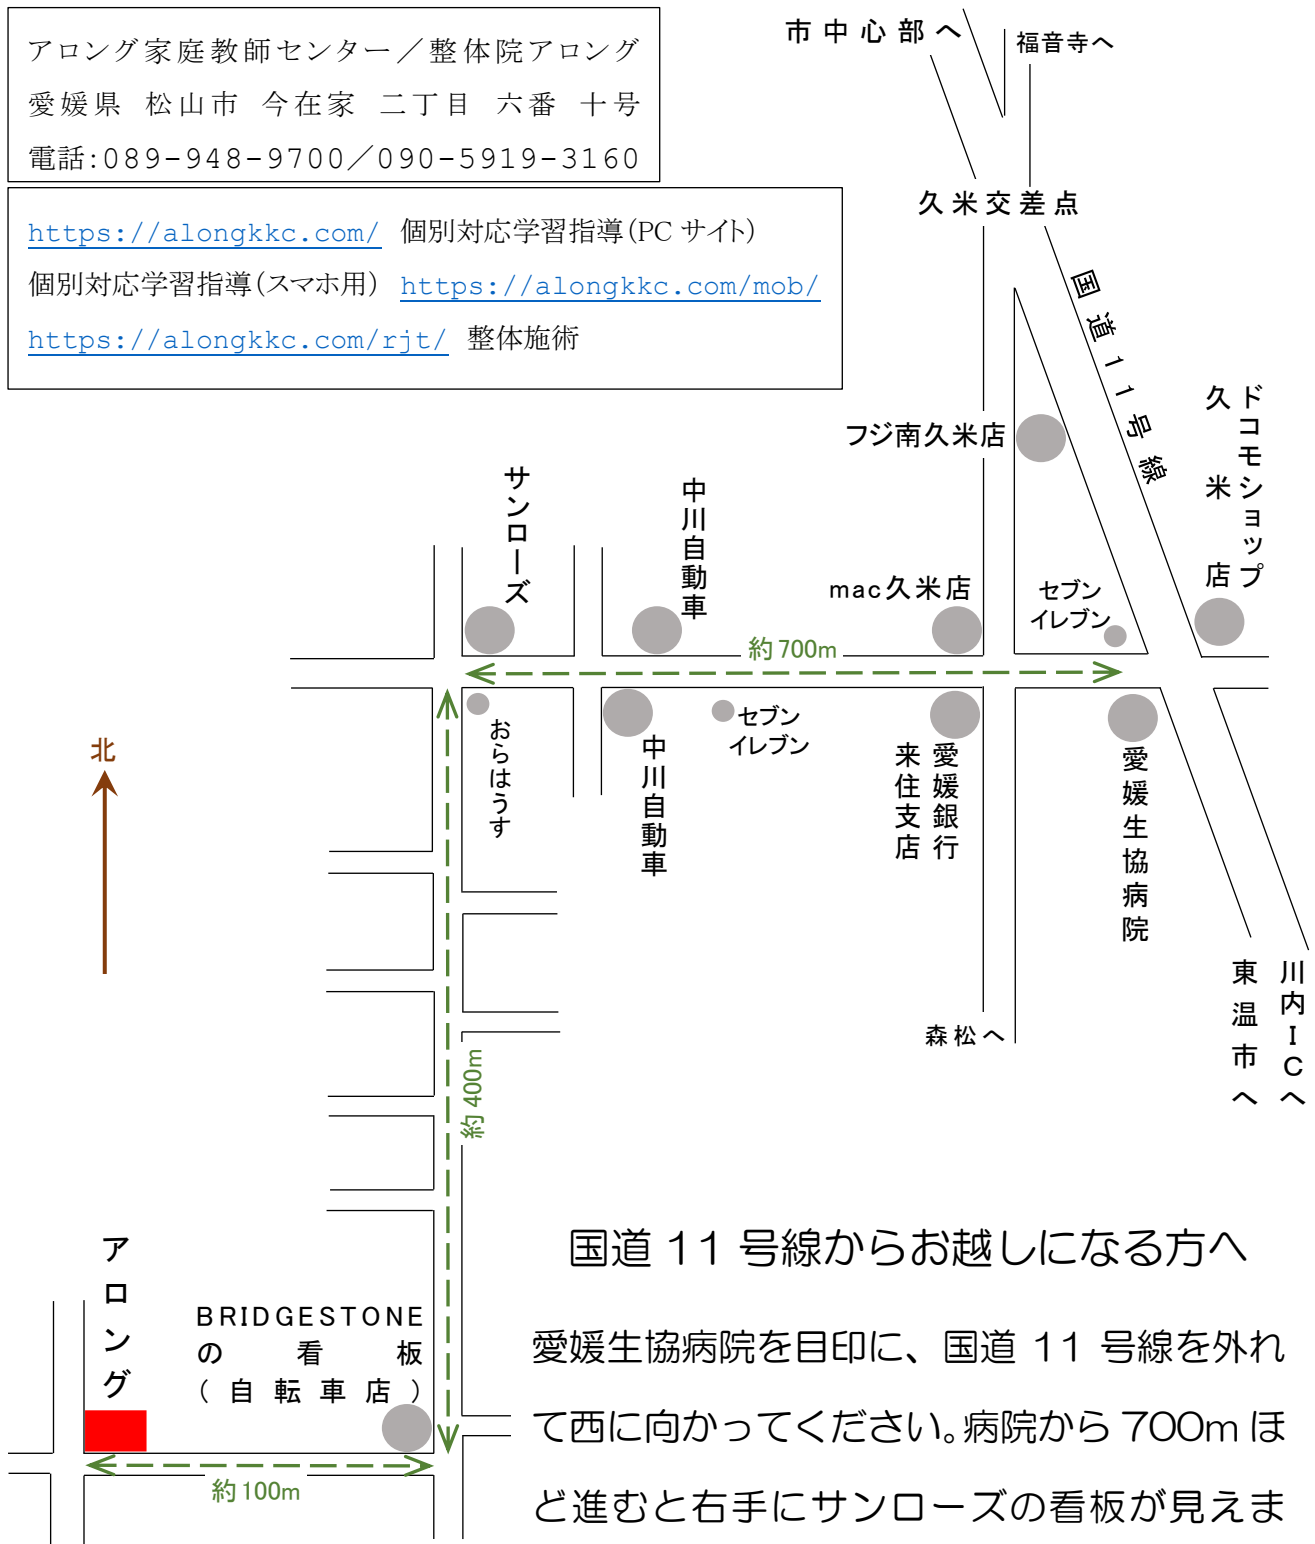

アロング家庭教師センター／整体院アロング
愛媛県 松山市 今在家 二丁目 六番 十号
電話:089-948-9700/090-5919-3160

<https://alongkkc.com/> 個別対応学習指導(PC サイト)
個別対応学習指導(スマホ用) <https://alongkkc.com/mob/>
<https://alongkkc.com/rjt/> 整体施術

国道11号線からお越しになる方へ

愛媛生協病院を目印に、国道11号線を外れて西に向かってください。病院から700mほど進むと右手にサンローズの看板が見えます。その交差点で左折して南に進んでください。400mほど南に行くとBRIDGESTONEの看板が立っています(自転車店)。その交差点を右折したら、あと100mで到着です。